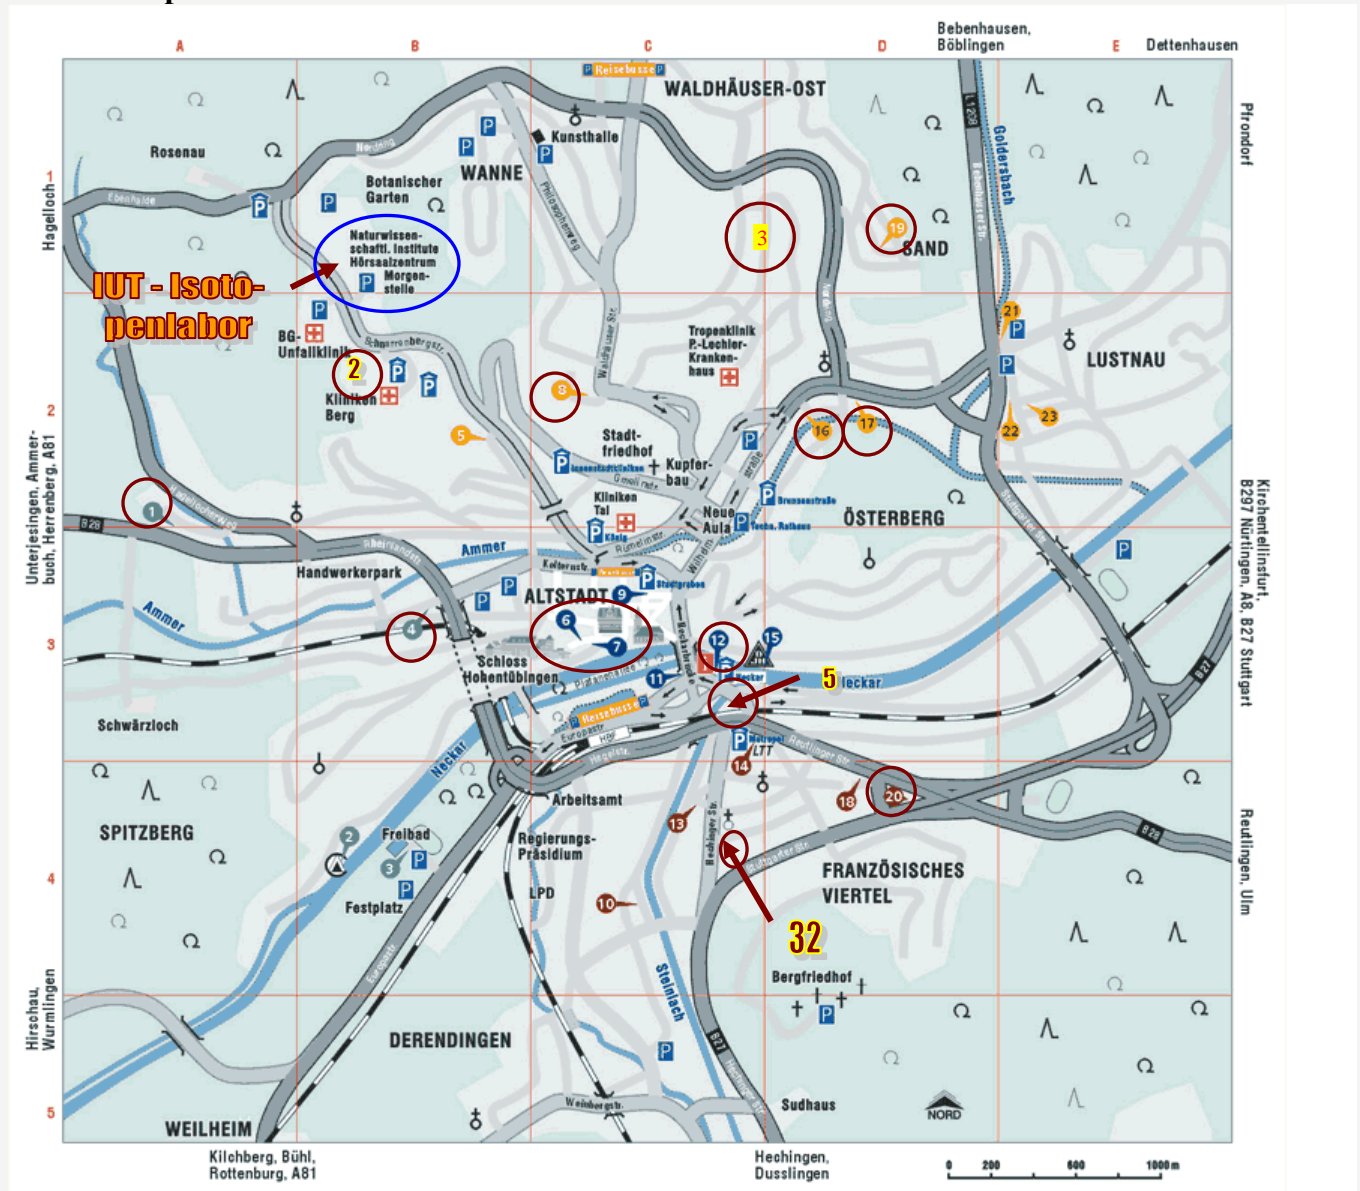

## Vom Hauptbahnhof zum Isotopenlabor:

### **Busverbindungen**

Direkte Verbindung:

Bus-Linien: 5, 13, 18, 19 (Fahrzeit: 13 - 17 min)

Haltestellen: Start: **Hauptbahnhof** Ziel: **BG Unfallklinik** (Berufsgenossenschaftliche Unfallklinik)

## LAGEPLAN

Nr. 1:	Hotel Kreuzberg	Nr. 12:	Hotel Domizil
Nr. 2:	GZT Das Gästehaus	Nr. 16:	Hotel Meteora
Nr. 3:	Konzept Hotel Neue Horizonte	Nr. 17:	Hotel Barbarina
Nr. 4:	Hotel Kupferhammer	Nr. 19:	Hotel Garni Sand
Nr. 5:	Hotel IBIS Styles	Nr. 32:	Hotel La Casa (20 min zu Fuß bis zum Stadtzentrum)
Nr. 6:	Hotel Am Schloss (Altstadt)		
Nr. 8:	Hotel Katharina (Garni)		

## IUT – Isotopenlabor der Universität

Von **Hotel La Casa (Nr. 32)** benötigen Sie ca. 15 Gehminuten bis zum **Busbahnhof** und 20 Minuten bis zum Zentrum. Vom **Busbahnhof** sind es knappe 15 Minuten mit dem Bus (Linie 5). Für PKW-Reisende ist das Hotel gut gelegen und sehr komfortabel.